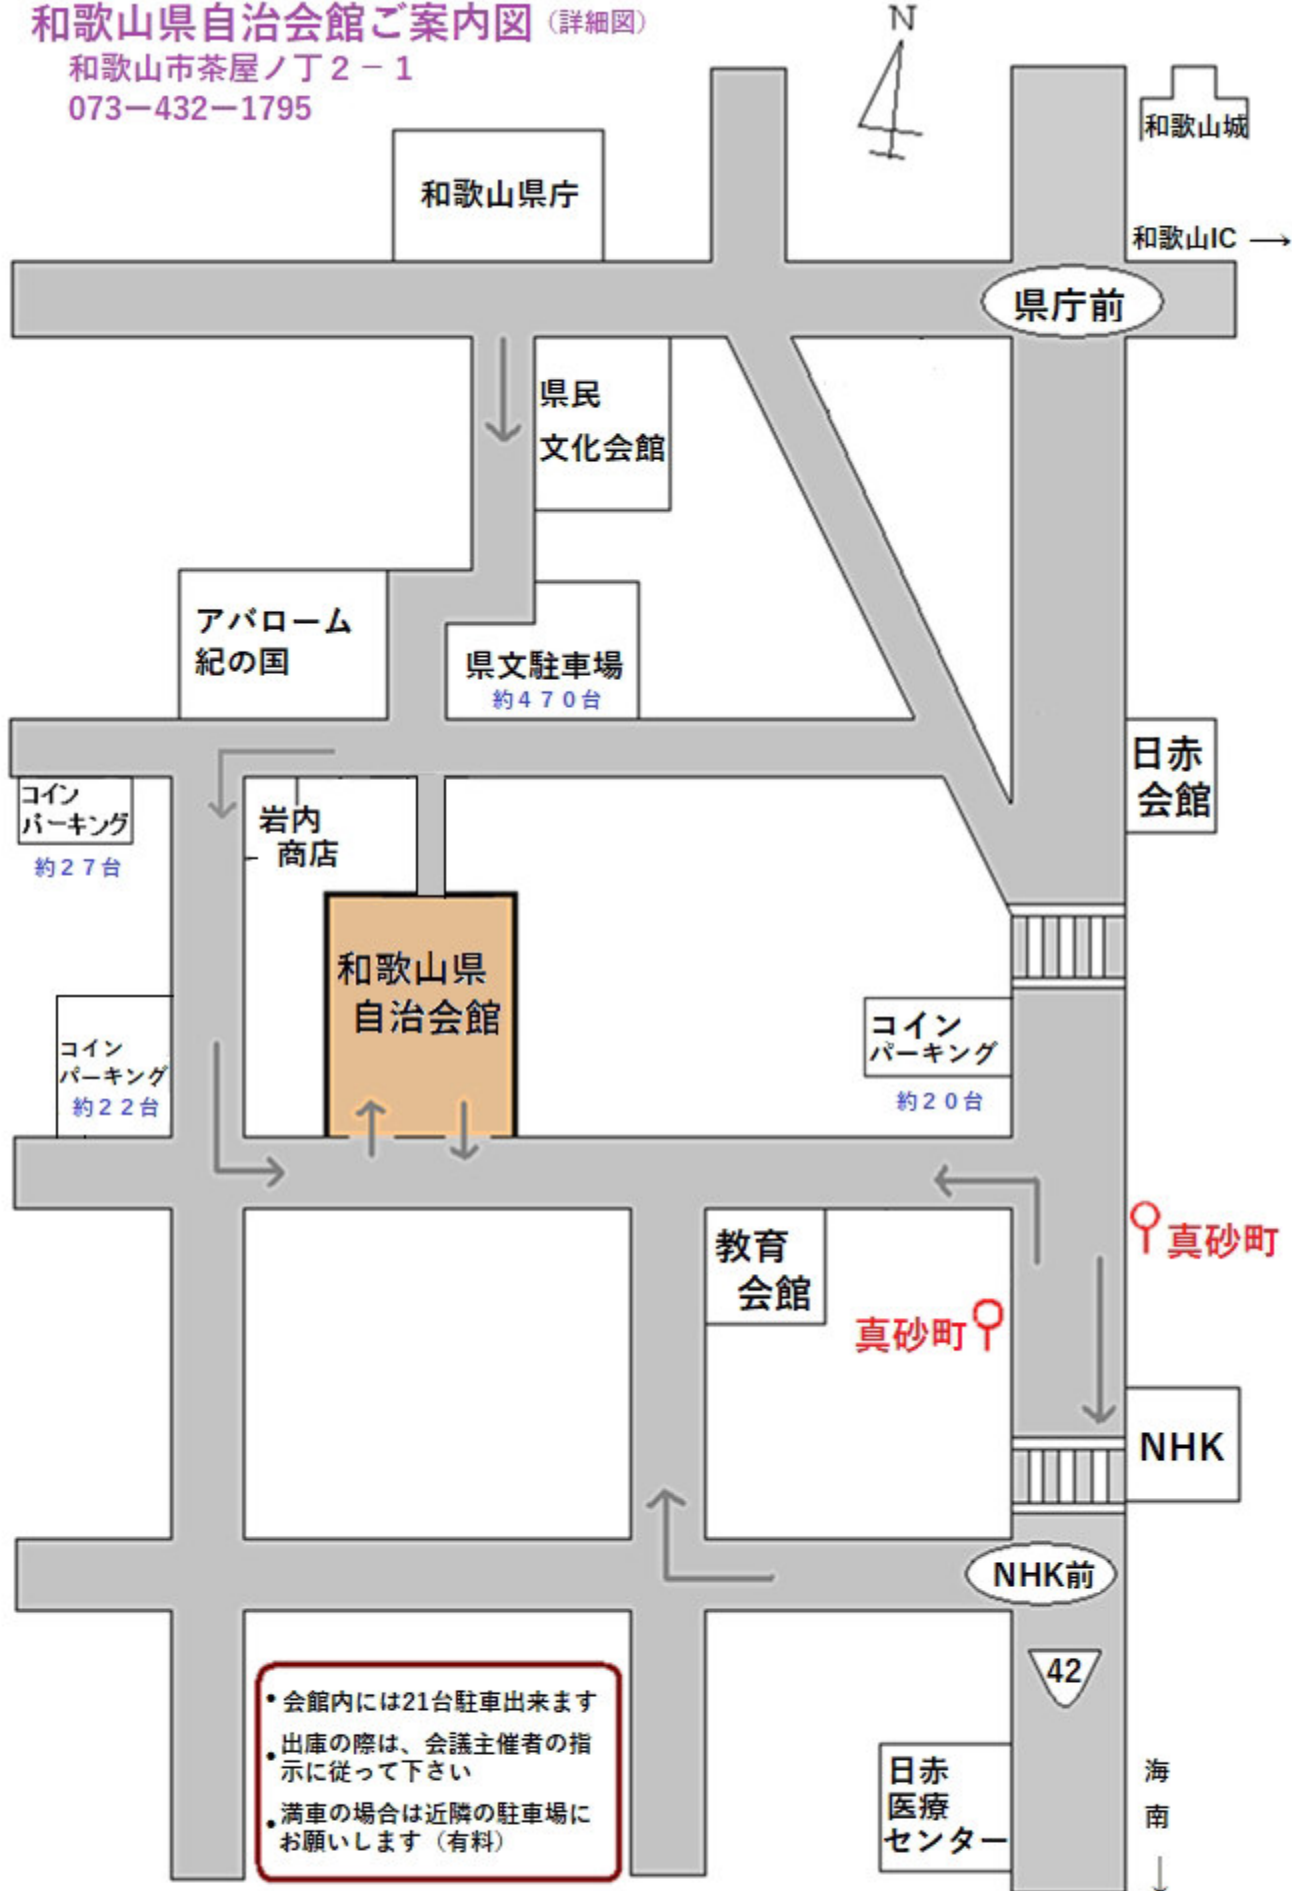

# 和歌山県自治会館ご案内図 (詳細図)

和歌山市茶屋ノ丁2-1

073-432-1795

- 会館内には21台駐車出来ます
- 出庫の際は、会議主催者の指示に従って下さい
- 満車の場合は近隣の駐車場にお願いします (有料)